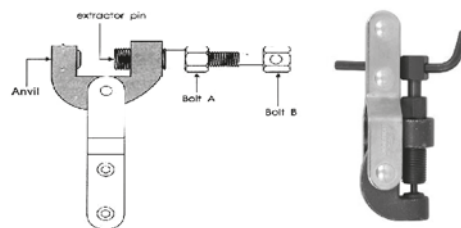

MG01000

Llave hembra de embrague

Ref.	Medida (mm)	Pin	Precio
MG010002	34x59	2	17.00€
MG010003	41x59	2	17.00€
MG010004	39x72	2	19.60€
MG010005	46x72	2	19.60€
MG010006	46	3	19.60€

MG010008 25.00€

Herramienta de muelles de embrague

Para motores 50 a 250cc con polea de $\varnothing$ 125 a 155mm

MG010009 33.00€

Herramienta de muelles de embrague

Para motores 50 a 250cc con polea de $\varnothing$ 125 a 155mm

MG020001 30.00€

Corta cadena