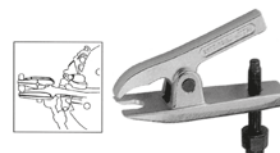

AE310014

154.50€

Extractor de buje de la rueda y semieje

Capacidad: 90-140 y 130-180mm

AE310016

45.00€

Extractor semieje

AE310023

40.50€

Extractor de rotulas

AE3100

Extractor de 3 brazos

| Ref. | Tamaño | Apertura (mm) | Capacidad (t) | Precio |
|----------|--------|---------------|---------------|---------|
| AE310034 | 3" | 40-76 | 2 | 17.50€ |
| AE310035 | 4" | 50-102 | 5 | 25.00€ |
| AE310037 | 8" | 80-203 | 12 | 95.00€ |
| AE310038 | 12" | 120-305 | 18 | 212.00€ |