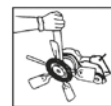

AI050042

15.00€

Llave para cambio de ventiladores

Medidas: 8 y 10 mm