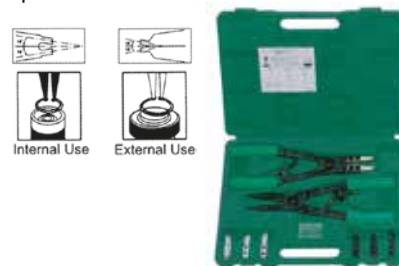

AI040011 13.50€

Alicate de bujías con puntas aisladas

AI040017 49.00€

Juego de alicates para clips de cabezas intercambiables

AI040018 16.70€

Alicate para abrazaderas