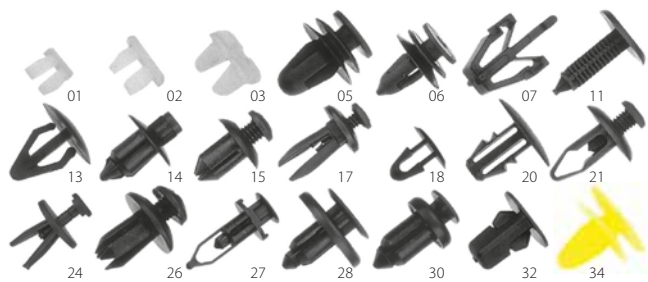

AI050110

44.00€

Llave de cadena para filtros

Longitud de cadena: 520mm

Filtros: 60-165mm

AN04005

Llave para quitar el tapón del buje de la rueda trasera

Ref.	Medida (mm)	Precio
AN040055	111	125.00€
AN040056	120	125.00€

AB030076

Grapas de plástico

Ref.	Cantid. Embl.	Precio
AB030076-01	300	17.00€
AB030076-02	300	17.00€
AB030076-03	200	17.00€
AB030076-05	150	14.80€
AB030076-06	150	14.80€
AB030076-07	200	17.00€
AB030076-11	200	17.00€
AB030076-13	200	17.00€
AB030076-14	100	18.00€
AB030076-15	100	18.00€
AB030076-17	100	18.00€
AB030076-18	200	17.00€
AB030076-20	200	17.00€
AB030076-21	100	18.20€
AB030076-24	100	18.20€
AB030076-26	100	21.50€
AB030076-27	100	21.50€
AB030076-28	100	21.50€
AB030076-30	100	18.00€
AB030076-32	100	18.00€
AB030076-34	200	31.20€