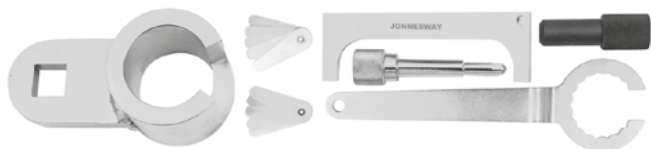

AL010202

6.00€

Pin fijación cigüeñal - grupo VAS

Esta llave es equivalente a la herramienta VAG T10340

Marca	Modelo	Motorización
VOLKSWAGEN	Polo/ Golf/ Golf VI	1.4/1.6TSI/FSI
	Cabrio/ Golf Plus/	
	Golf Variant/ Touran/ EOS/	
	Passat/ Jetta/ Scirocco/	
	Beetle/ Sharan/ Tiguan/	
	Caddy/ Caddy Maxi/ Fox	
AUDI	A3	1.4/1.6TSI/FSI
SEAT	Cordoba/ Ibiza	1.4/1.6TSI/FSI
SKODA	Fabia/ Roomster	1.4/1.6TSI/FSI

Códigos de motor: AWY/ AXU/ AZQ/ BAG/ BBM/ BKG/ BLF/ BLG/ BLN/ BLP/ BMD/ BME/ BMY/ BTS/ BWK/ BZG/ CAVA/ CAVB/ CAVC/ CAVD/ CAXA/ CEVA/ CGPA/ CGPB/ CHFA

AL010203

6.00€

Pin fijación cigüeñal - grupo VAS

Esta llave es equivalente a la herramienta VAG T400690

Marca	Motorización
AUDI/ SEAT/ SKODA/ VOLKSWAGEN	2.4/ 3.2FSI/ 3.0 V6 TDI/ 4.2 V8 TDI/ 1.4/ 1.6 TSI/FSI

Código de motor: BGP/ BGQ/ CBUA/ CBTA

AL010225

70.00€

Kit comando del motor VOLKSWAGEN

Modelo	Motorización	Año
Transporter	2.4DT4	1995>2003
Código de motor: AAB/ AJA		
Transporter	2.5TDI	1995>2003
Código de motor: ACV/ AHY/ AJT/ AUF/ AXG/ AXL/ AYC		
Crafter	2.5TDI	2006 >2012
Código de motor: BJJ/ BJL/ BJL/ BJM		

ME010001

345.00€

Juego de guías para sellar la horquilla

Composición:

Ref. Longitud (mm)

329-01 449/50

329-02 45

329-03 43

329-04 41

329-05 39

329-06 35/36

329-07 48

329-08 54

329-09 46/47

ME010007

22.60€

Llave montaje/ desmontaje de horquilla invertida

ME010009

9.30€