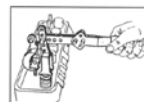

AI020027

29.00€

Desarmador de válvulas universal con gancho

Compresor del muelle de válvulas

AI020048

Cinta para segmentos

| Ref. | Capacidad (mm) | Altura (mm) | Precio |
|-----------|----------------|-------------|--------|
| AI020048A | 57-125 | 127 | 12.50€ |
| AI020048D | 90-175 | 100 | 13.90€ |
| AI020048E | 90-175 | 165 | 24.00€ |